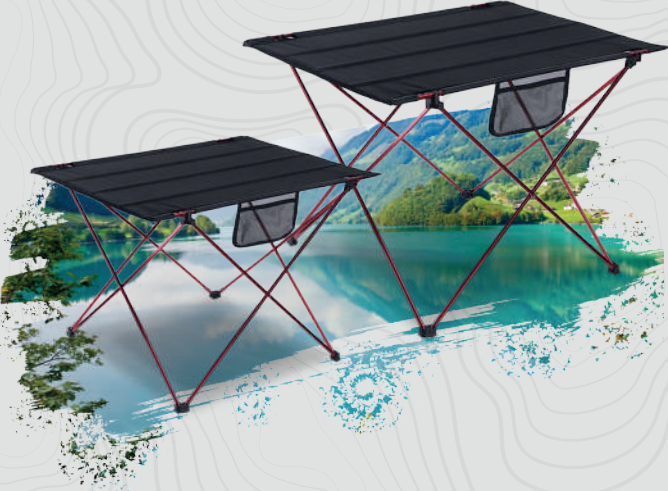

ULTRALIGHT MASA