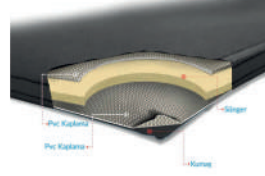

RENK SEÇENEKLERİ